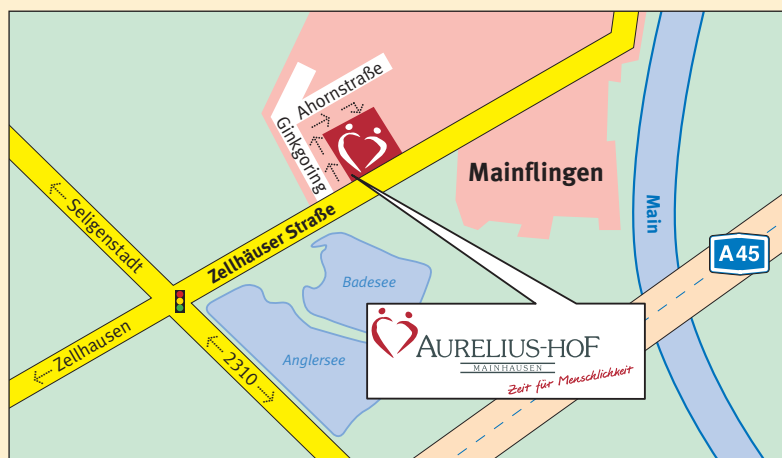

ANFAHRTSBESCHREIBUNG

AURELIUS-HOF

MAINHAUSEN

Zeit für Menschlichkeit

Von der **BAB 45** kommend nehmen Sie die **Ausfahrt Nr. 46 (Mainhausen)** und folgen dann ca. **1,3 km** der Bundesstraße L 2310 in Richtung „Mainhausen, Seligenstadt“ bis zur **ersten Ampelkreuzung**.

Dort biegen Sie **rechts** in Richtung „Mainflingen“ ab. Sie folgen der Zellhäuser Straße und biegen nach ca. 600 m **links** in den **Ginkgoring** ab.

Nun sehen Sie den Aurelius-Hof bereits auf der rechten Seite. Sie folgen dem Ginkgoring weitere rund 150 m und biegen dann **rechts** in den **Ahornweg** ab. Bitte benutzen Sie als Besucher die **zweite Einfahrt** rechts, um zum Parkplatz zu gelangen.